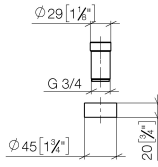

Verlängerungsset -

12 780 970 90

- für Einspanntiefen > 45 mm bis max. 85 mm

Nur kombinierbar mit Profibrausegarnitur 27799970,
27789970, 27785970, 27784970.

Verlängerungsset -

12 780 970 90

mm [inches]

Ersatzteilstückliste

Nr.	Artikelnummer	Benennung	Verbaumenge	Lieferzeit
1	09 14 15 055 90	Ring	1	2